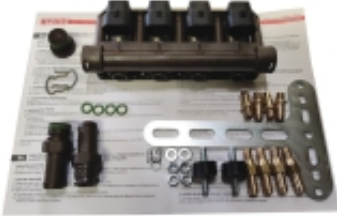

Link do produktu: <https://www.autogaz-market.pl/listwa-wtryskowa-ac-w02-4-cyl-p-631.html>

LISTWA WTRYSKOWA AC W02 4 CYL

Cena	280,00 zł
Dostępność	Dostępny
Czas wysyłki	24 godziny
Numer katalogowy	AC.L.W02.4
Waga produktu z opakowaniem jednostkowym	0.4 kg
Typ silnika	Benzyna, Diesel
Typ samochodu	Samochody osobowe, Samochody dostawcze, Samochody ciężarowe
Producent części	Stag
Numer katalogowy części	AC.L.W02.4

Opis produktu

LISTWA WTRYSKIWACZY AC W02

z czterema sekcjami o oporności cewek 1,9Ω

Wtryskiwacz 4-sekcyjny **AC W02** zapewnia znakomite parametry pracy oraz unifikację stosowania z pozostałymi produktami firmy AC, zarówno nowymi, jak i dotychczasowymi. Wtryskiwacz AC W02 przeznaczony jest do instalacji wtrysku gazu LPG i CNG, we wszystkich silnikach pojazdów, w tym także turbodoładowanych.

AC W02 doskonale pracuje bez względu na styl jazdy oraz obciążenie pojazdu.

SKŁAD ZESTAWU:

- listwa wtryskiwaczy AC W02
- dysze kalibracyjne
- dysze kolektora
- blacha montażowa
- króciec wejściowy i zaślepka
- amortyzatorki do mocowania listwy

-
- akcesoria montażowe

DANE TECHNICZNE:

- Ilość sekcji - 4
- Przepływ przez sekcję (ciśn. 1,2 bar) [l/min.] - 125
- Wydajność sekcji (ciśn. 1,2 bar) [kW/KM] - 33 / 45
- Temperatura pracy [°C] -20 do +120
- Maksymalne ciśnienie pracy [kPa] - 450
- Czas otwarcia / czas zamknięcia [ms] - 2,0/ 1,0
- Rezystancja cewki - 1,9Ω
- Wejście gazu - króciec [mm] - Ø 12
- Wyjście gazu - króciec [mm] - Ø 6
- Wymiary gabarytowe [mm] - 145 x 60 x 44
- Waga [g] - 410