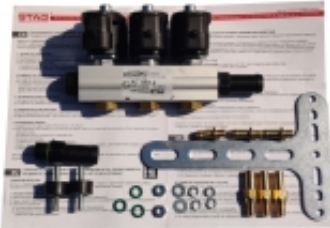

Link do produktu: <https://www.autogaz-market.pl/listwa-ac-w01-3-cyl-p-605.html>

LISTWA AC W01 3 cyl.

Cena	188,00 zł
Dostępność	Dostępny
Czas wysyłki	24 godziny
Numer katalogowy	AC.L.W01.3
Typ silnika	Benzyna, Diesel
Typ samochodu	Samochody osobowe, Samochody dostawcze, Samochody ciężarowe
Producent części	Stag
Numer katalogowy części	AC.L.W01.3

Opis produktu

LISTWA WTRYSKIWACZY AC W01

z trzema sekcjami o oporności cewek 2Ω.

SKŁAD ZESTAWU:

- listwa wtryskiwaczy AC W01
- dysze kalibracyjne
- dysze kolektora
- blacha montażowa
- amortyzatorki do mocowania listwy
- pozostałe akcesoria montażowe

Listwa wtryskowa **AC STAG W01** przeznaczona jest do samochodowych instalacji sekwencyjnego wtrysku gazu w pojazdach z silnikiem spalinowym. Zapewnia precyzyjne dawkowanie odparowanego gazu do kanału dolotowego oddzielnie do każdego cylindra silnika.

temperatury

DANE TECHNICZNE:

- Ilość sekcji: 3
- Przepływ przez sekcję (ciśn. 1,2 bar): 125 l/min.
- Wydajność sekcji (ciśn. 1,2 bar): 33 / 45 kW/KM
- Temperatura pracy: -20 do +120 °C
- Maksymalne ciśnienie pracy: 450 kPa
- Czas otwarcia / czas zamknięcia: 2,1/ 1,5 ms
- Rezystancja cewki: 2Ω
- Wejście gazu - króciec: Ø 12 mm
- Wyjście gazu - króciec: Ø 5 mm
- Wymiary gabarytowe: 122 x 84 x 66 mm
- Wymiar L: 54 mm
- Waga: 480 g